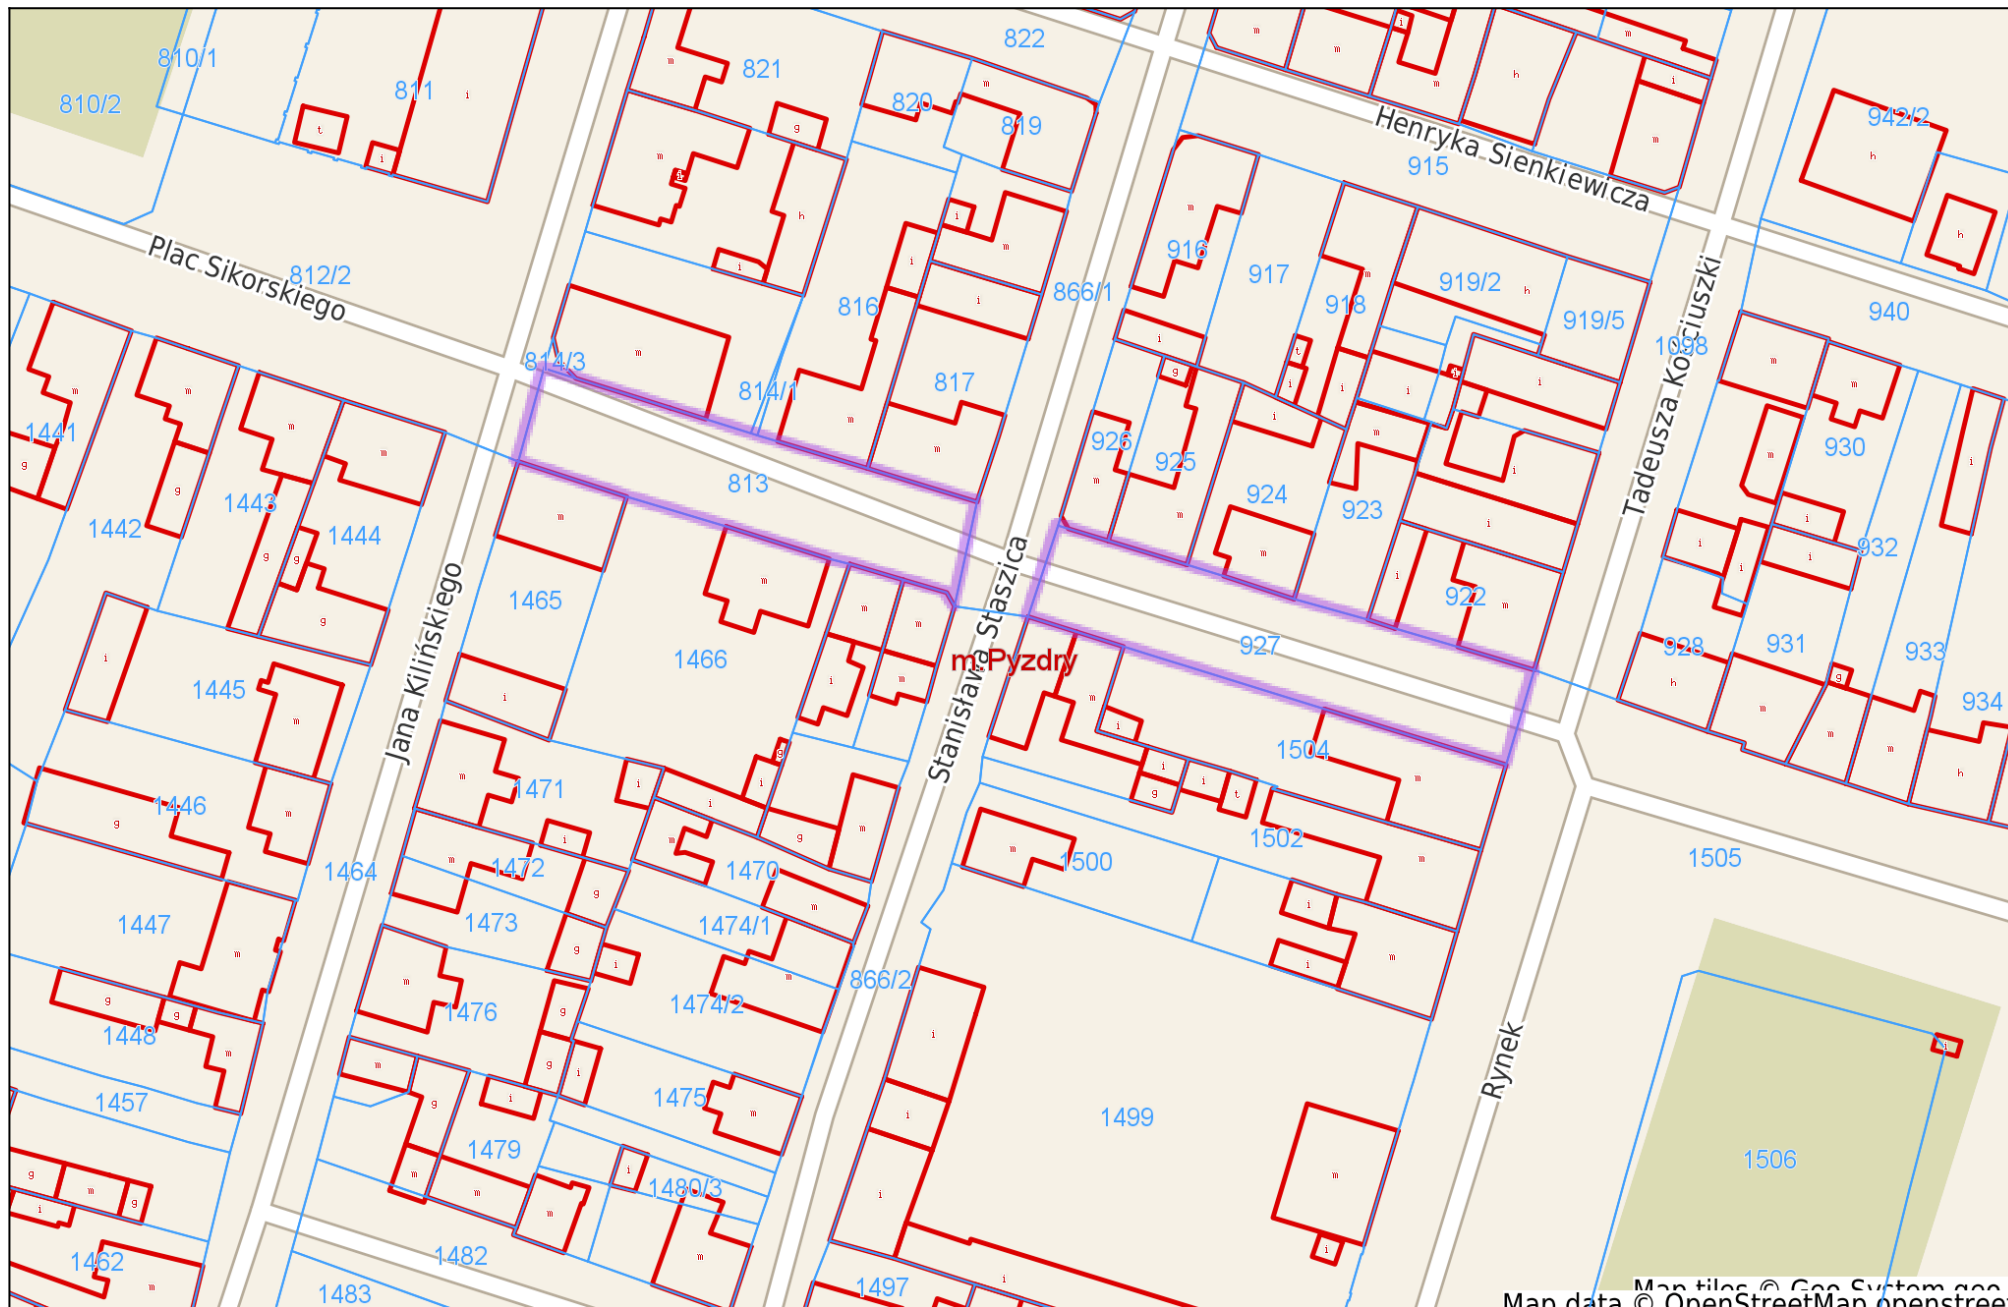

System Informacji Przestrzennej Miasta i Gminy Pzdzry

skala 1 : 1000

Załącznik nr 7 do Uchwały Nr XVI/148/16
z 29.09.2016

Map data © OpenStreetMap contributors